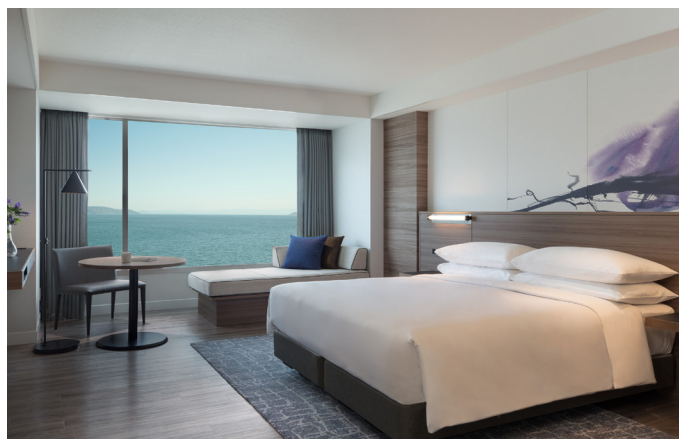

神戸市職員共済組合の皆様へ

四季を愉しむ湖畔のリゾート

琵琶湖マリオットホテル

2021年4月より
コーポレート
利用料金で
ご利用いただけます。

豊かな自然に囲まれた琵琶湖の湖畔に佇む琵琶湖マリオットホテル。

2021年4月よりコーポレート利用料金でご利用いただけます。

リゾートでのリモートワークや、ご家族・ご友人とのリゾートバケーションとして、ぜひご利用ください。

■ 2021年度ご宿泊料金／1泊朝食付・お一人様（サービス料・消費税込）※別途入湯税150円（中学生以上）